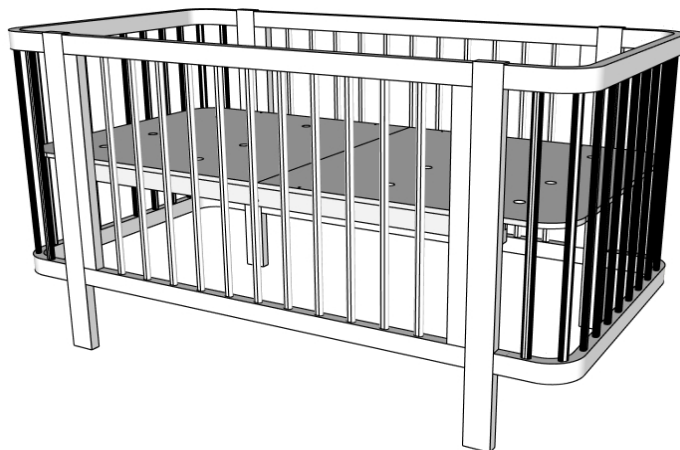

# KARTA TECHNICZNA WYROBU

PRODUCENT :

**SKRZAT**  
— MEBLE DLA DZIECI —

NAZWA WYROBU :

**KLARA 140x70**

NAZWA HANDLOWA:

KOLOR dostępne BIAŁY  
KASZMIR  
ORZECH  
POPIEL  
CZARNY

WYMIARY ŁÓŻECZKA :

długość	1455 mm
szerokość	750 mm
wysokość	850 mm

WYMIAR POD MATERAC

długość	1400 mm
szerokość	700 mm

UWAGI

3 poziomy regulacji dna liczone od podłoża  
236 mm  
396 mm  
524 mm

OPCJE

barierka do przerobienia łóżeczka na tapczanik

WYMIARY OPAKOWANIA

długość	1100 mm
szerokość	890 mm
wysokość	315 mm
waga paczki	32 kg

SPOSÓB PAKOWANIA

tektura 5 warstwowa fala B-720  
warstwy elementów w paczce przekładane pianką

MATERIAŁ

drewno sosnowe , elementy łukowe klejone warstwowo  
płyta MDF  
emalia wodna spełniająca wymagania DIN EN 71-3+A1:2014-12 E-1